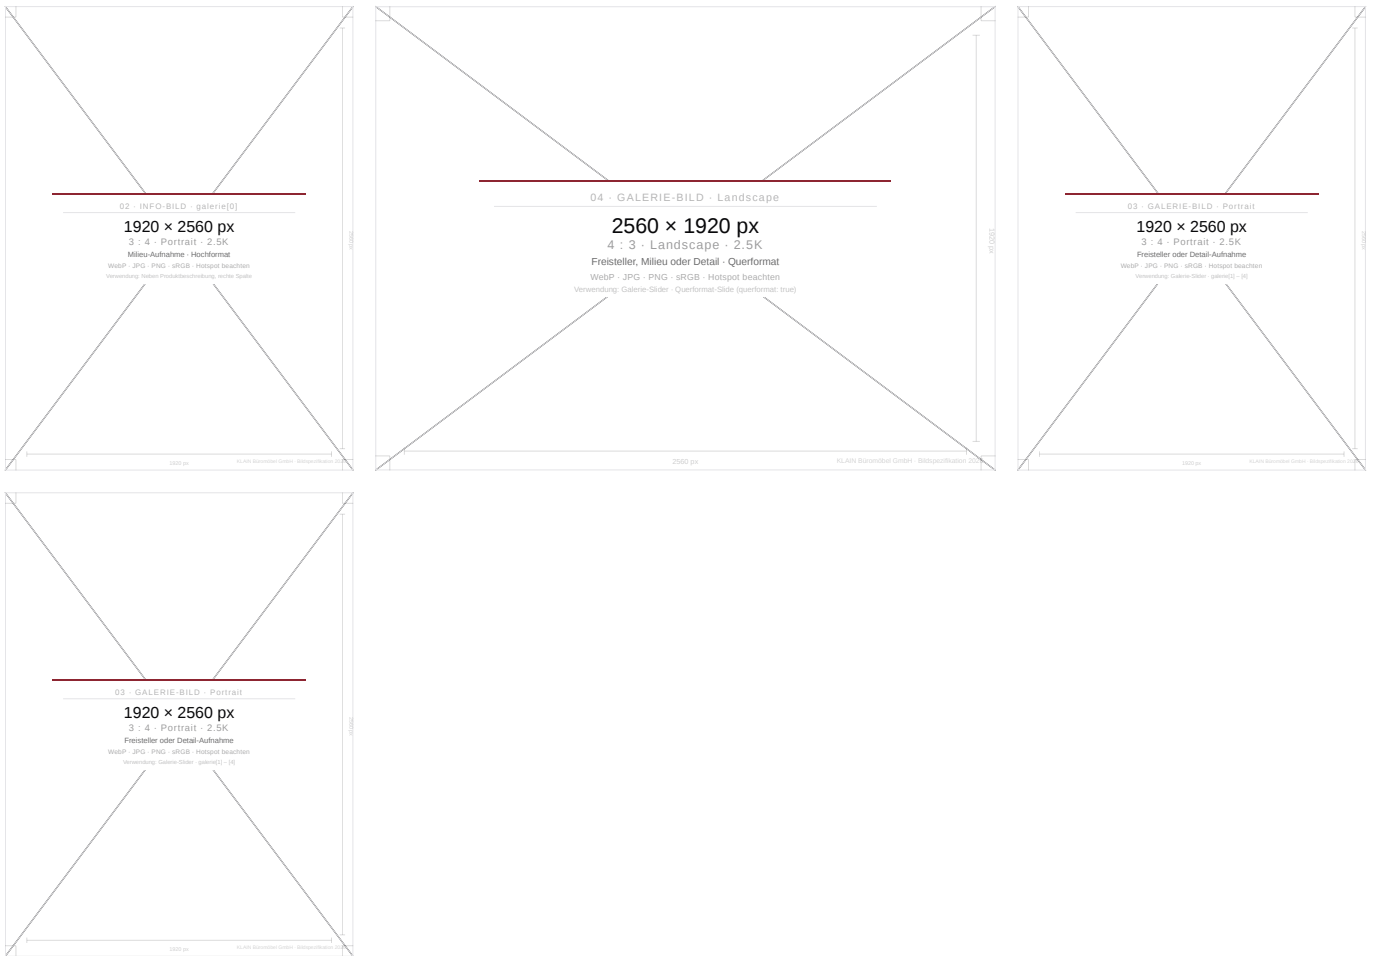

03 · GALERIE-BILD · Portrait

**1920 × 2560 px**

3 : 4 · Portrait · 2.5K

Freisteller oder Detail-Aufnahme

WebP · JPG · PNG · sRGB · Hotspot beachten

Verwendung: Galerie-Slider · galerie[1] – [4]

WireFrame

Lorem ipsum dolor sit amet, consetetur sadipscing elitr, sed diam nonumy eirmod tempor invidunt ut labore et dolore magna aliquyam erat, sed diam voluptua. At vero eos et accusam et justo duo dolores et ea rebum. Stet clita kasd gubergren, no sea takimata sanctus est Lorem ipsum dolor sit amet. Lorem ipsum dolor sit amet, consetetur sadipscing elitr, sed diam nonumy eirmod tempor invidunt ut labore et dolore magna aliquya m erat, sed diam voluptua. At vero eos et accusam et justo duo dolores et ea rebum. Stet clita kasd gubergren, no sea takimata sanctus est Lorem ipsum dolor sit amet. Test

## Impressionen